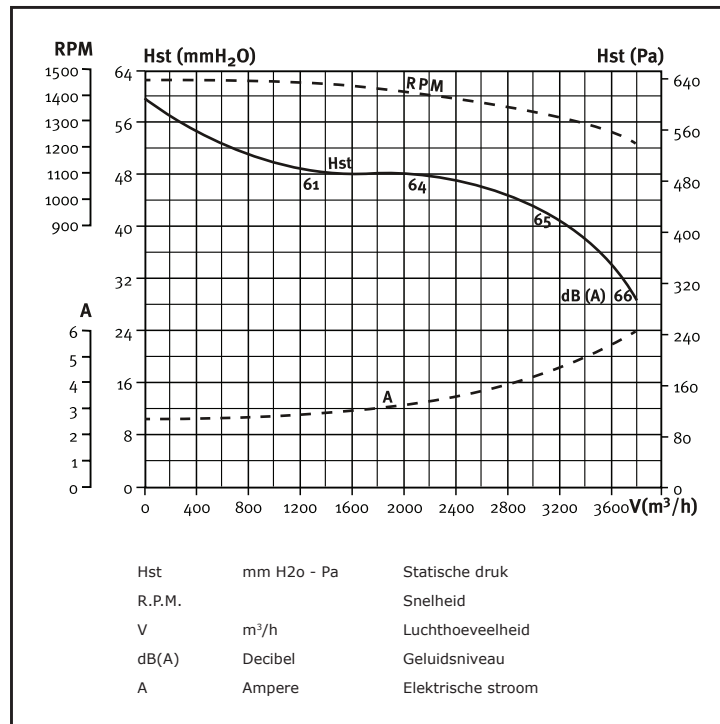

Artikelnummer: V 5157005700

UPE 10/10 CM/AL

**550 Watt**

**4P = 1.400 toeren**

**3.200 m<sup>3</sup>/h**

**230 Volt**

**6.8 Ampere**

**direct gedreven ventilator**

**geïsoleerd**

**gegalvaniseerd plaatstaal**

**Bijbehorende 1 Fase 5-Standenregelaar in kunststof kast 230/1/50:**

- TM 2-7
- 7 Ampere
- 235x182x148 mm